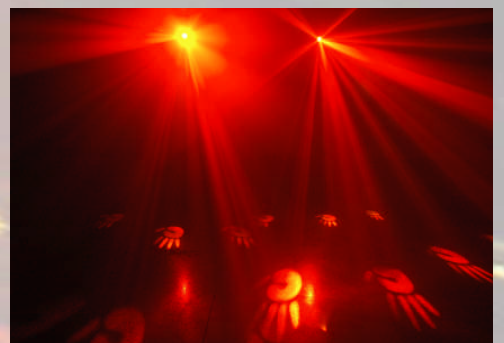

FORFAIT ANIMATION / SONORISATION / ECLAIRAGE PRESTIGE N°2 pour environ 40 à 80 personnes

Quel que soit le forfait que vous choisirez, sachez que la prestation de votre DJ / Animateur sera équivalente. Seule l'importance et la puissance du matériel utilisé diffère pour s'adapter à la salle capable d'accueillir vos invités.

Composition de l'équipe :

- 1 DJ/Animateur professionnel + 1 Assistant

Composition du matériel :

1. **1 sono mobile 2 x 250 W comprenant :**
     - 2 platines CD DJ (DENON ou PIONEER)
     - 1 table de mixage professionnelle
     - 1 amplificateur (2 x 250 W)
     - 1 paire d'enceintes large bande (250 W) sur pieds
     - 2 micros (dont 1 HF sans fil)
2. Le tout en présentation soignée :
   (fly de transports laqués noirs, tissus de finition etc.)

- **Eclairages :** (Voir photos)

PACK PROJECTEURS DMX 512* N°1 comprenant : **4 Changeurs de couleurs + 2 Flowers à GOBOS**

*DMX 512 : Projecteurs asservis, contrôlables à distance.
C'est la lumière intelligente et Pro.

- 1 stroboscope (flash)
- 1 projecteur de lumière noire
- 2 projecteurs DERBY musicaux synchronisés entre eux
- 2 pieds en T pour suspendre les projecteurs
- 1 rack de contrôle comprenant dispatching, contrôleur DMX 512.
- 1 machine à brouillard

PROMO 2009 :

SHOW LASER (laser 100Mw vert) avec effets volumétriques, 3d
Une option vraiment originale pour vos invités : Seulement 50€ TTC

Forfait valable jusqu'à 4h du matin pour les soirées, gratuit de 4 à 5h si le nombre d'invités sur la piste de danse est suffisant (à discrétion du DJ) au delà, 75€TTC l'heure sup.

Dans un rayon de 80 km/aller autour de Notre Dame de Paris. Au-delà: 0,61€ TTC/km.

21, rue de Fécamp 75012 Paris
S.A.S au capital de 1760€ / RCS PARIS B 451 867 758
Tél: 01.40.19.03.03 / Portable : 06.28.92.50.39
Email : funkynight@sfr.fr / www.funkynight.com